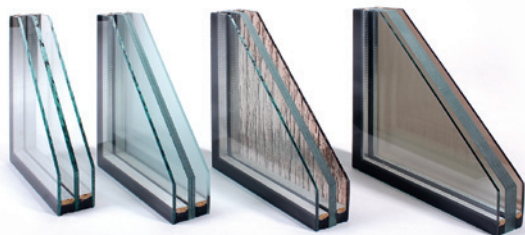

Řezy pancéřových skel v provedení TERMO Trojsklo