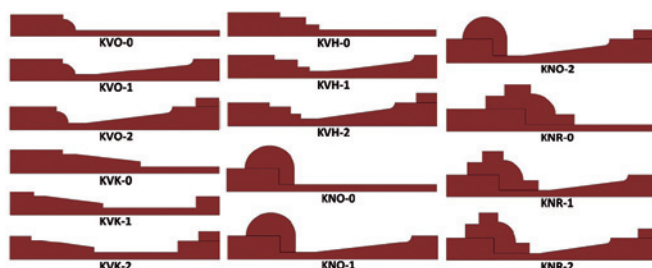

Úrovně kazet