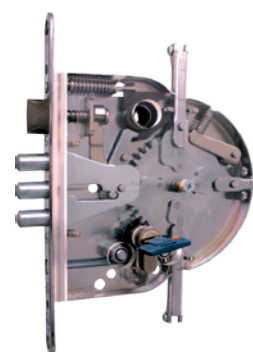

Přídavný rozvorový zámek ADLO RESIST Mono

Trezorový rozvorový mechanismus ADLO RESIST MT

ŘADA **ELITE**