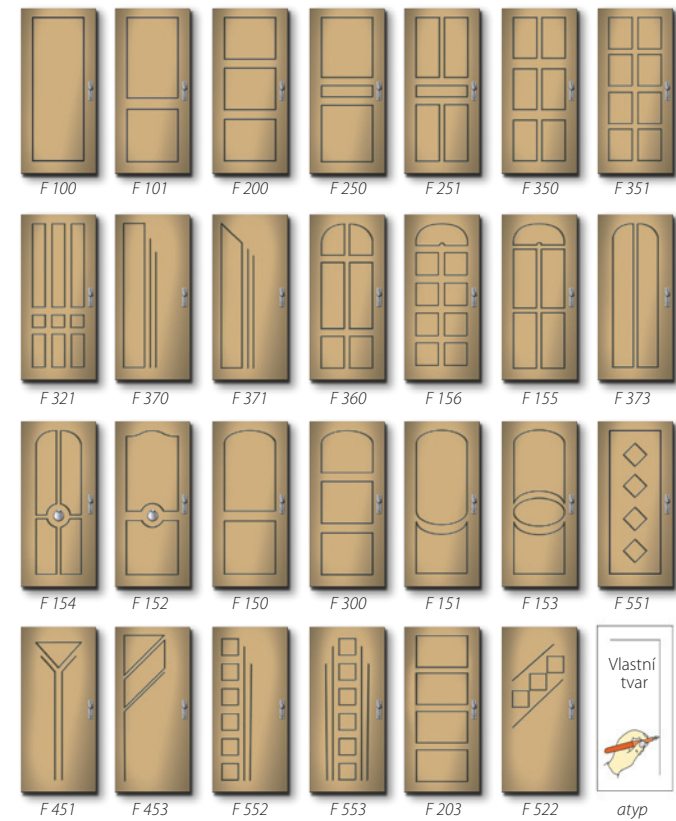

## Profil Přírodní Lakovaná Dýha

- Přírodní Dýha, chráněná vícenásobným lakováním
- Reálná kresba dřeva po celém povrchu

## Profil Přírodní Masiv

- Přírodní dřevo
- Vyniká přirozená struktura masivního dřeva v celé hloubce profilu

Příklady profilových tvarů - další tvary na [www.adlo.cz](http://www.adlo.cz)