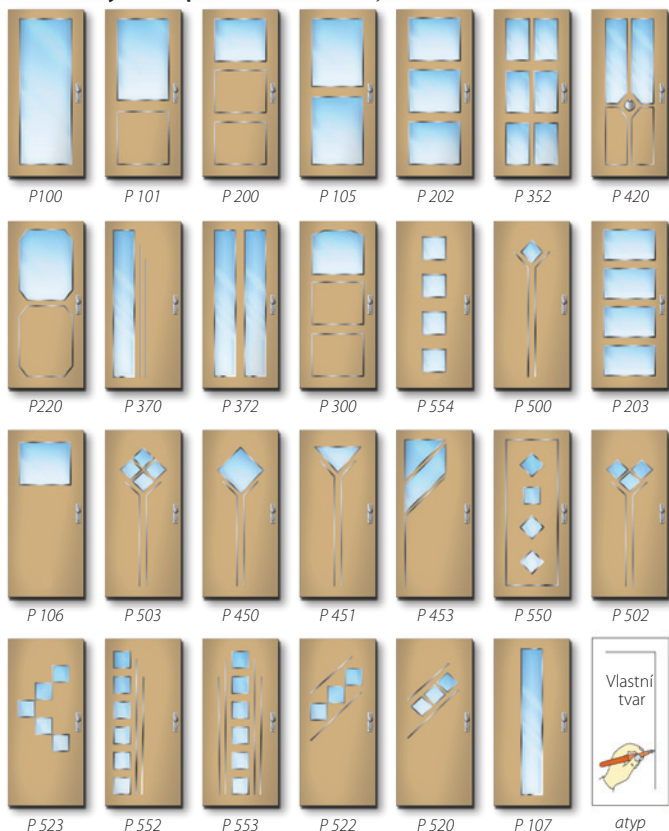

Příklady tvarů prosklení - další tvary na www.adlo.cz