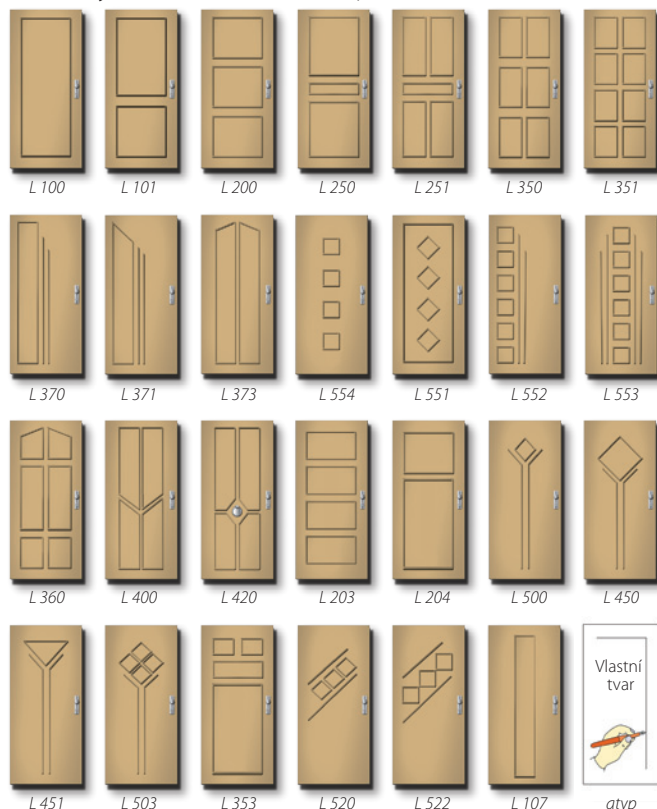

Exteriérové lišty

- LO Lišta oblá - povrchová úprava Color, termal
- LP Lišta plochá – povrchová úprava Color, Anticor

Příklady tvarů lištování - další tvary na www.adlo.cz