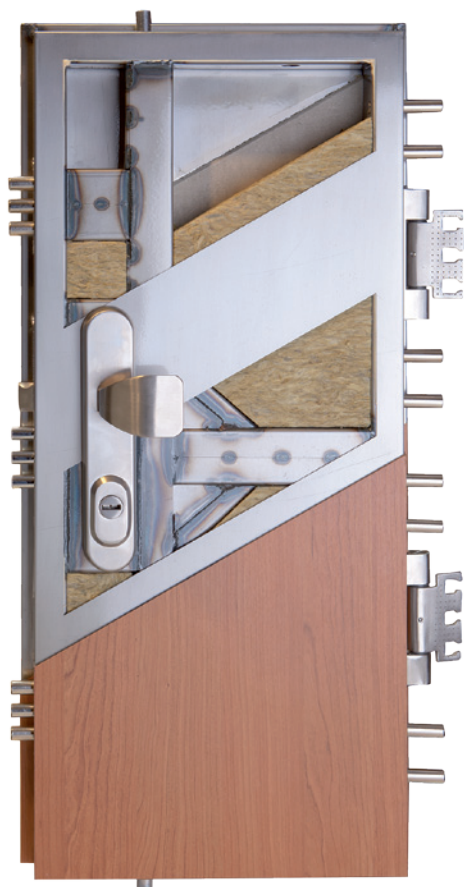

Konstrukce dveří

ŘADA **ELITE**

- Dva ocelové plechy po celé ploše dveří, svářeny a současně lepeny při vysokém tlaku
- Dvojitý ocelový rám s mnoha ocelovými výztuhami
- Kompozitní pancíř je po celé ploše dveří

Konstrukce dveří

ŘADA **ECONOMY**

- Dva ocelové plechy po celé ploše dveří, svářeny a současně lepeny při vysokém tlaku
- Jednoduchý ocelový rám

Uzamykání dveří

- Uzamykání dveří tvoří trezorový a nebo bezpečnostní rozvorový zámek
- Je chráněn ocelovými plechy a mnoha bezpečnostními výztuhami
- Je dostatečně robustní, vysoce bezpečný a maximálně spolehlivý
- Je to „srdce“ dveří s prodlouženou zárukou
- ADLO jistící rozvorové zámky, jedno a trojbodové, výraznou mírou zvyšují bezpečnost dveří

Řez dveří ŘADA **ELITE**