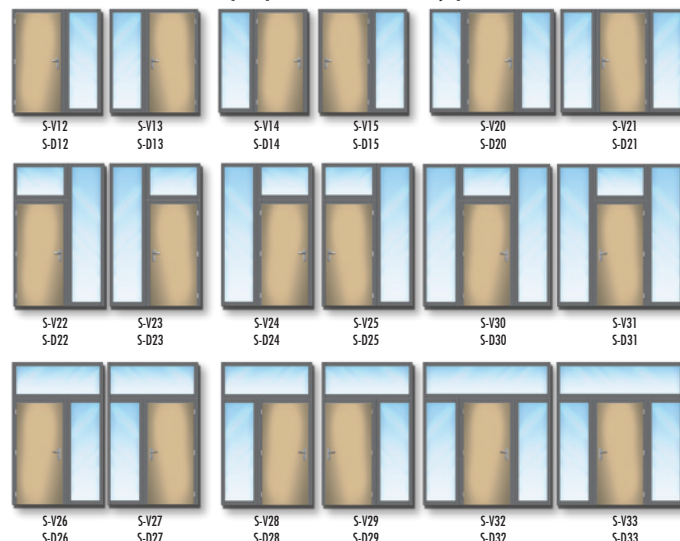

Provedení světlíků - při pohledu ze strany pantů