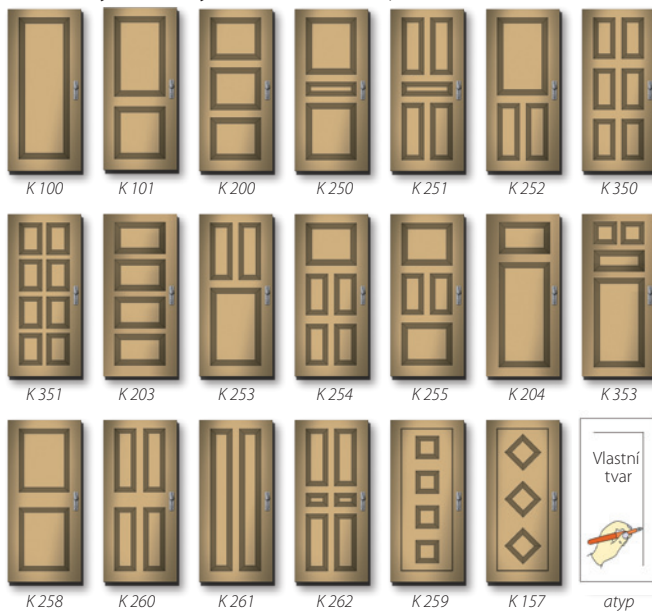

Příklady kazetových tvarů - další tvary na www.adlo.cz