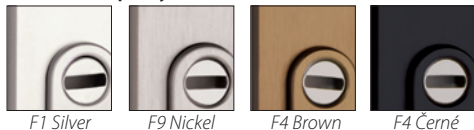

Povrchové úpravy kování TUONO:

Příklady bezpečnostních kování:

3
Rostex R1, Hranaté, Chrom Nerez lesklý, Klika - Koule
Katalogové číslo
Kat. čís.: 2120-0001

3
Rostex R1, Oblé, Chrom Nerez lesklý, Klika - Koule
Katalogové číslo
Kat. čís.: 2120-0004

3
Rostex R1, Oblé, Chrom Nerez lesklý, Klika - Madlo oválné
Katalogové číslo
Kat. čís.: 2120-0005

Madlo svislé Resist, Nerez matný - Oblé O-800, Katalogové číslo 2130-0047

Madlo svislé Resist, Nerez matný - Oblé O-1200, Katalogové číslo 2130-0048

Madlo svislé Resist, Nerez matný - Oblé O-1800, Katalogové číslo 2130-0049

Madlo svislé Resist, Černá matná - Oblé O-1800, Katalogové číslo 2130-0082

3
Rostex R1, Oblé, Brit, Nerez matný, Klika - Madlo hranaté
Kat. čís.: 2120-0017

3
Rostex R1, Oblé, Exclusive, Nerez matný, Klika - Madlo hranaté
Kat. čís.: 2120-0018

3
Rostex RN1 Fondi, Hranaté, Černá matná, Klika - Madlo hranaté
Kat. čís.: 2120-0135

3
Rostex R1, Astra, Nerez matný, Klika - Madlo hranaté
Kat. čís.: 2120-0031

4
Rostex R1 Dekor, Oblé, Chrom Nerez lesklý, Klika - Koule
Kat. čís.: 2120-0038

4
Rostex R1 Dekor, Oblé, Nerez matný, Klika - Madlo hranaté
Kat. čís.: 2120-0042

Madlo svislé Resist, Hranaté H-620, Katalogové číslo 2130-0045

Madlo svislé Resist, Hranaté H-830, Katalogové číslo 2130-0046

Madlo svislé Resist, Černé matné - Oblé O-1200, Katalogové číslo 2130-0081

3
Rostex R4, Oblé, Chrom Nerez lesklý, Klika - Klika
Kat. čís.: 2120-0045

3
Rozetové kování Rostex R1/H, Hranaté, Nerez matný
Kat. čís.: 2130-0001

3
Rozetové kování Rostex R1/S, Oblé, Nerez matný
Kat. čís.: 2130-0002

Další možnosti bezpečnostních kování na www.adlo.cz

BEZPEČNOSTNÍ VLOŽKY

- Bezpečnostní cylindrická vložka slouží k odemknutí a zamknutí trezorového nebo uzamykacího mechanismu dveří pomocí klíče

4+ **RB Locxis ADLO** - 10 teleskopických stavítek, zdvojené teleskopické stavítko v klíči, chráněný ADLO profil

4 **RESIST XLINE** - 10 teleskopických stavítek, aktivní stavítko v klíči

4 **RESIST Qclass** - 10 teleskopických stavítek, labyrint v klíči

3 **RESIST RF7** - 7 jednoduchých stavítek

N/A **SV** - dočasná stavební vložka

Emergency

Olivka

Biometrická (motorická) vložka

Možnosti a úpravy vložek:

- **Emergency** - Průchozí úprava vložky, která umožňuje zasunutí a otočení klíče na obou stranách vložky současně (bez ohledu na to, zda je z druhé strany zasunutý klíč)
- **Olivka** - Pevná náhrada klíče na vnitřní straně vložky
- **Překódování** vložky při ztrátě jednoho z klíčů
- **Sjednocení** více vložek na jeden klíč
- **System** generálního a hlavního klíče SGHK

PŘÍSLUŠENSTVÍ DVEŘÍ

Kukátko
Možnost sledit povrchovou úpravu kukátka s povrchovou úpravou bezpečnostního kování

Kukátko 180°

Kukátko 180° se jmenovkou

Kukátko 180°
černé matné s krytkou

Digitální kukátko LIVE WIFI DUAL

ADLO Bezpečnostní páka na dveře

- Jednoduché ovládání otočením knoflíku
- Odolává tlaku až neuvěřitelnou 1 tunu
- Jen s novou ADLO zárubní
- Jen pro dveře ŘADY **ELITE**